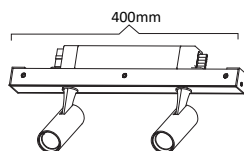

Spot Light Module

HY-S1

HY-S2

HY-S2

9W+9W