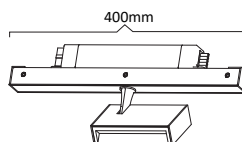

Wallwasher Light Module

HY-W1

HY-W2

18W