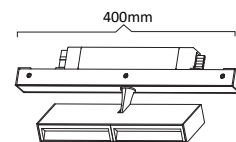

Aluminium Profile

HY-PRO1 / HY-PRO2

Linear Down Light Module

HY-D2

HY-D3

20W

30W

Wallwasher Light Module

HY-W1

HY-W2

18W

36W

Spot Light Module

HY-S1

HY-S2

HY-S2

9W+9W

13W

26W

Pendant Module

HY-P1

HY-P2

6W

13W

Linear Light Panel Module

HY-L1

HY-L2

18W

30W

30W

60W