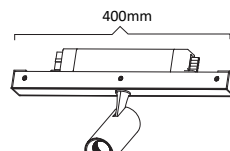

Aluminium Profile

HY-PRO1 / HY-PRO2

Linear Down Light Module

HY-D2

HY-D3

20W

30W

Wallwasher Light Module

HY-W1

HY-W2

18W

36W

Spot Light Module

HY-S1

HY-S2

HY-S2

9W+9W

13W

26W

Pendant Module

HY-P1

HY-P2

6W

13W

Linear Light Panel Module

HY-L1

HY-L2

18W

30W

30W

60W