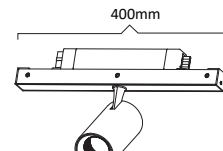

Aluminium Profile

HY-PRO1 / HY-PRO2

Linear Down Light Module

HY-D2

HY-D3

20W

30W

Wallwasher Light Module

HY-W1

HY-W2

18W

36W

Spot Light Module

HY-S1

HY-S2

HY-S2

9W+9W

13W

26W

Pendant Module

HY-P1

HY-P2

6W

13W

Linear Light Panel Module

HY-L1

HY-L2

18W

30W

30W

60W