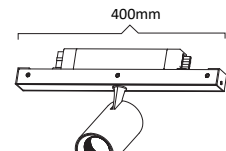

Aluminium Profile

HY-PRO1 / HY-PRO2

Linear Down Light Module

HY-D2

HY-D3

20W

30W

Wallwasher Light Module

HY-W1

HY-W2

18W

36W

Spot Light Module

HY-S1

HY-S2

HY-S2

9W+9W

13W

26W

Pendant Module

HY-P1

HY-P2

6W

13W

Linear Light Panel Module

HY-L1

HY-L2

18W

30W

30W

60W