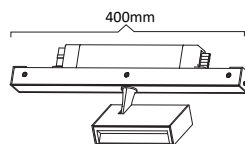

Wallwasher Light Module

HY-W1

HY-W2

18W