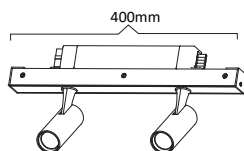

Spot Light Module

HY-S1

HY-S2

HY-S2

9W+9W