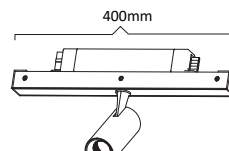

Aluminium Profile

HY-PRO1 / HY-PRO2

Linear Down Light Module

HY-D2

HY-D3

20W

30W

Wallwasher Light Module

HY-W1

HY-W2

18W

36W

Spot Light Module

HY-S1

HY-S2

HY-S2

9W+9W

13W

26W

Pendant Module

HY-P1

HY-P2

6W

13W

Linear Light Panel Module

HY-L1

HY-L2

18W

30W

30W

60W