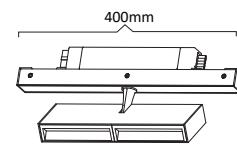

Aluminium Profile

HY-PRO1 / HY-PRO2

Linear Down Light Module

HY-D2

HY-D3

20W

30W

Wallwasher Light Module

HY-W1

HY-W2

18W

36W

Spot Light Module

HY-S1

HY-S2

HY-S2

9W+9W

13W

26W

Pendant Module

HY-P1

HY-P2

6W

13W

Linear Light Panel Module

HY-L1

HY-L2

18W

30W

30W

60W