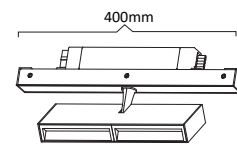

Aluminium Profile

HY-PRO1 / HY-PRO2

Linear Down Light Module

HY-D2

HY-D3

20W

30W

Wallwasher Light Module

HY-W1

HY-W2

18W

36W

Spot Light Module

HY-S1

HY-S2

HY-S2

9W+9W

13W

26W

Pendant Module

HY-P1

HY-P2

6W

13W

Linear Light Panel Module

HY-L1

HY-L2

18W

30W

30W

60W