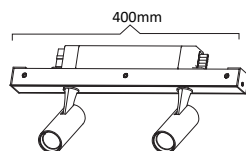

Spot Light Module

HY-S1

HY-S2

HY-S2

9W+9W