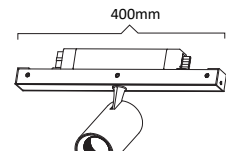

Aluminium Profile

HY-PRO1 / HY-PRO2

Linear Down Light Module

HY-D2

HY-D3

20W

30W

Wallwasher Light Module

HY-W1

HY-W2

18W

36W

Spot Light Module

HY-S1

HY-S2

HY-S2

9W+9W

13W

26W

Pendant Module

HY-P1

HY-P2

6W

13W

Linear Light Panel Module

HY-L1

HY-L2

18W

30W

30W

60W