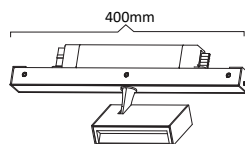

Wallwasher Light Module

HY-W1

HY-W2

18W