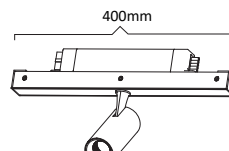

Aluminium Profile

HY-PRO1 / HY-PRO2

Linear Down Light Module

HY-D2

HY-D3

20W

30W

Wallwasher Light Module

HY-W1

HY-W2

18W

36W

Spot Light Module

HY-S1

HY-S2

HY-S2

9W+9W

13W

26W

Pendant Module

HY-P1

HY-P2

6W

13W

Linear Light Panel Module

HY-L1

HY-L2

18W

30W

30W

60W